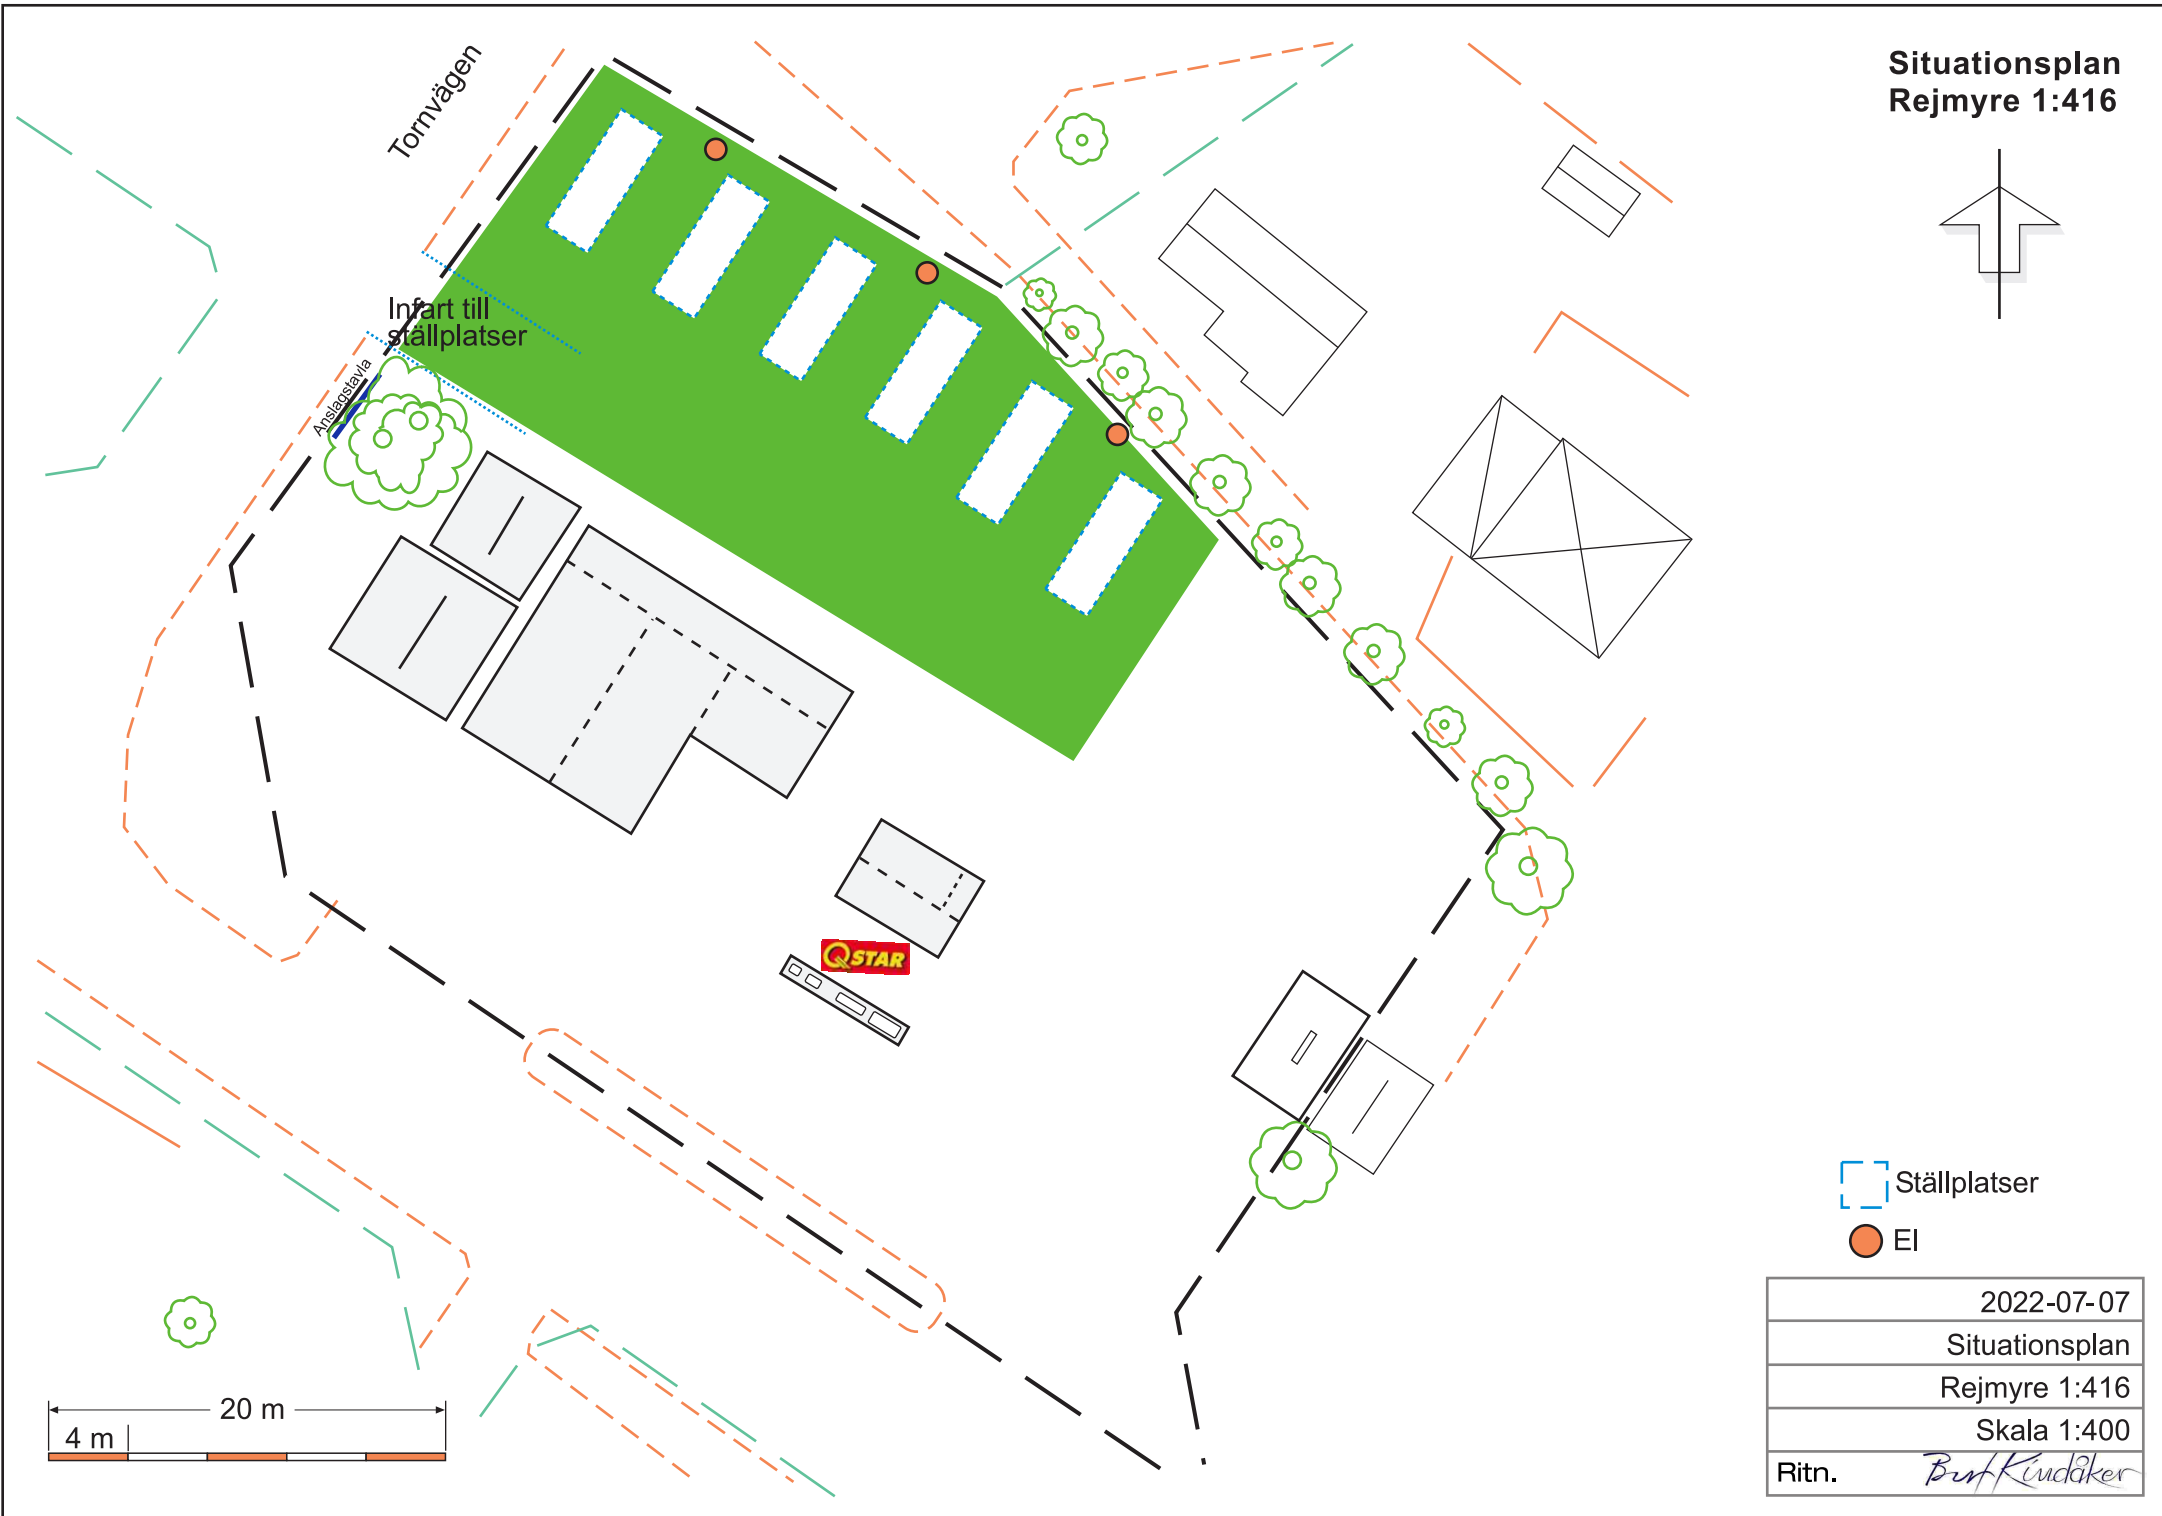

Situationsplan Rejmyre 1:416

Ställplatser

EI

2022-07-07

Situationsplan

Rejmyre 1:416

Skala 1:400

Ritn. *Burk Kudäker*